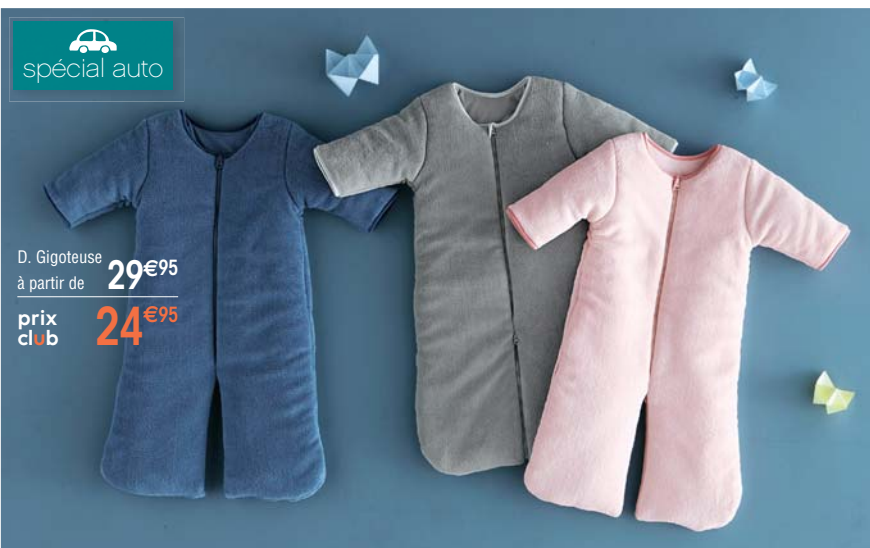

De la naissance à 3 ans

De la plus petite taille (0/6 mois) à la plus grande (18/36 mois) en passant par les évolutives, toutes nos gigoteuses sont disponibles en plusieurs tailles pour s'adapter à la croissance de bébé.

Tableau indicatif TOG*

*indice de chaleur d'une gigoteuse

Plus l'indice TOG* d'une gigoteuse est élevé plus elle tient chaud : choisissez-la en fonction de la température de la chambre de bébé et des vêtements qu'il porte dessous.

TOG*	Température de la chambre	Vertbaudet conseil
TOG 1	+ de 21°	Body coton
TOG 2	entre 18° et 21°	Pyjama coton ou velours et/ou body
TOG 3	entre 15° et 18°	Pyjama coton ou velours

A. GIGOTEUSE MANCHES AMOVIBLES P'TITS OURS. Aspect fourrure 100% polyester (300g/m²). Doublure jersey pur coton. Ouatinage 100% polyester. TOG = 3.

Blanc 463.7998
070 (0/6 m) 37,95€ | prix club 32,95€
085 (6/18 m) 40,95€ | prix club 33,95€
107 (18/36 m) 47,95€ | prix club 40,95€

B-C. GIGOTEUSES SANS MANCHES. Pur coton, doublé jersey. Ouatinage 100% polyester. Zippée sur toute la longueur et pressions renforcées. TOG = 2.

B. EN VOITURE ! Dessus percale.
Ecrû/bleu 463.7980
070 (0/6 m) 29,95€ | prix club 24,95€
085 (6/18 m) 34,95€ | prix club 29,95€
107 (18/36 m) 39,95€ | prix club 34,95€

C. DENIM NIGHT*. Dessus denim. (*Nuit en denim)

Denim 463.8188
070 (0/6 m) 32,95€ | prix club 27,95€
085 (6/18 m) 35,95€ | prix club 30,95€
107 (18/36 m) 42,95€ | prix club 35,95€