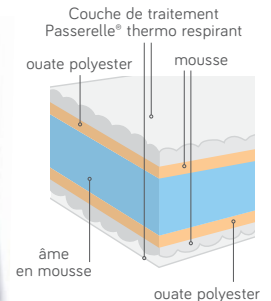

• Eco-participation incluse, montant sur vertbaudet.fr

Le matelas livré chez vous (voir conditions sur vertbaudet.fr)