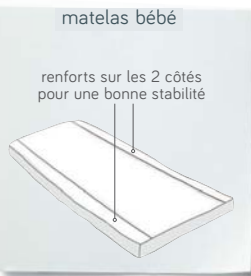

100 (100x120 cm) 37,95€ | **prix club 32,95€**

141 (140x150 cm) 42,95€ | **prix club 35,95€**

140 (140x200 cm) 59,95€ | **prix club 52,95€**

200 (200x200 cm) 84,95€ | **prix club 74,95€**

Couettes 4 saisons

Blanc 467.3005

140 (140x200 cm) 79,95€ | **prix club 69,95€**

200 (200x200 cm) 109,95€ | **prix club 89,95€**

Matelas confort équilibré

I. Coutil 75% polyester, 25% polypropylène traité anti-acariens. Ame en mousse 25 kg/m³. Face été en ouate de polyester (200 g/m²) ; Face hiver en laine (150 g/m²) + ouate de polyester (200 g/m²). **Matelas bébé :** épaisseur 12 cm. **Matelas enfant :** épaisseur 14 cm. Taille 90x140 + 50 cm : matelas 2 parties (voir schéma ci-dessous) spécialement adapté aux lits évolutifs. **Fabrication française. Garantie 5 ans.**

Matelas bébé, blanc 467.2688

060 (60x120 cm) 99,95€ | **prix club 89,95€**

Matelas enfant, blanc 467.2718

090 (90x190 cm) ; 092 (90x200 cm) 169€ | **prix club 149€**

Matelas enfant spécial lit évolutif, blanc 512.7035

089 (90x140 + 50 cm) 179€ | **prix club 159€**

Alèse éponge

J. Côté dormeur et bandeau en éponge 75% coton, 25% polyester (170 g/m²). Face imperméabilisée par enduction polyuréthane. Coins élastiqués bien emboîtants. Blanc 468.6212

040 (40x80 cm) 11,95€ | **prix club 9,95€**

060 (60x120 cm) 17,95€ | **prix club 14,95€**

070 (70x140 cm) 22,95€ | **prix club 18,95€**

089 (90x140 cm) 27,95€ | **prix club 22,95€**

090 (90x190 cm) 29,95€ | **prix club 24,95€**

092 (90x200 cm) 29,95€ | **prix club 24,95€**