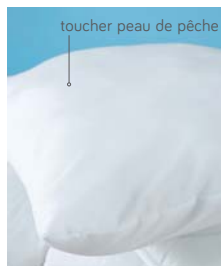

• Eco-participation incluse, montant sur vertbaudet.fr

Le matelas livré chez vous (voir conditions sur vertbaudet.fr)