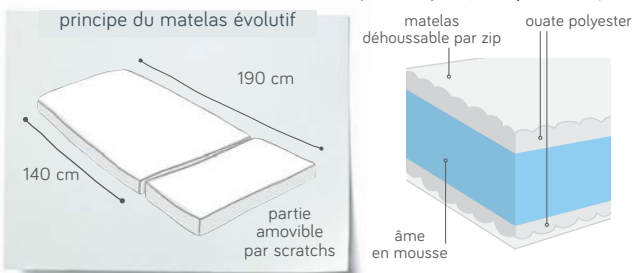

Matelas enfant : âme en mousse 25 kg/m³, épaisseur 12 cm. Taille 90x140 + 50 cm : matelas 2 parties (voir schéma ci-dessous) spécialement adapté aux lits évolutifs. **Fabrication française. Garantie 5 ans.**

Matelas bébé, blanc 467.2661	79,95€ | prix club 69,95€
060 (60x120 cm)	
Matelas enfant, blanc 467.2696	
090 (90x190 cm)	139€ | prix club 119€
Matelas enfant spécial lit évolutif, blanc 512.7043	
089 (90x140 + 50 cm)	149€ | prix club 129€

Alèse molleton

E. Côté dormeur en molleton pur coton (180 g/m²). Face imperméabilisée par enduction polyuréthane. Bandeau en molleton avec coins élastiqués bien emboîtants.

Blanc 468.6182	
060 (60x120 cm)	14,95€ | prix club 12,95€
070 (70x140 cm)	19,95€ | prix club 16,95€
089 (90x140 cm)	22,95€ | prix club 18,95€
090 (90x190 cm)	27,95€ | prix club 22,95€

Protection de couchage

F. Surface matelassée en éponge 75% coton, 25% polyester (180 g/m²). Absolument étanche grâce à son épaisseur interne super-absorbante 100% polyester et sa barrière imperméable par induction 100% polyuréthane (220 g/m²). Dim. : 75 x 85 cm. Existe en version avec rabats côtés en pur coton (40 cm).

Sans rabat 468.6220	076 (75x90 cm)	24,95€ | prix club 20,95€
Avec rabat 468.6190	076 (75x90 cm)	29,95€ | prix club 24,95€

• Eco-participation incluse, montant sur vertbaudet.fr

Le matelas livré chez vous (voir conditions sur vertbaudet.fr)