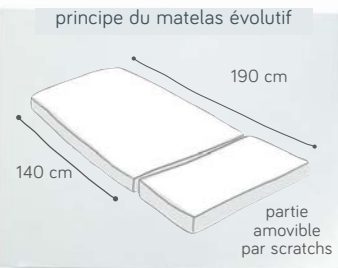

100 (100x120 cm) 37,95€ | **prix club 32,95€**

141 (140x150 cm) 42,95€ | **prix club 35,95€**

140 (140x200 cm) 59,95€ | **prix club 52,95€**

200 (200x200 cm) 84,95€ | **prix club 74,95€**

Couettes 4 saisons

Blanc 467.3005

140 (140x200 cm) 79,95€ | **prix club 69,95€**

200 (200x200 cm) 109,95€ | **prix club 89,95€**

Matelas confort équilibré

I. Coutil 75% polyester, 25% polypropylène traité anti-acariens. Ame en mousse 25 kg/m³. Face été en ouate de polyester (200 g/m²) ; Face hiver en laine (150 g/m²) + ouate de polyester (200 g/m²). **Matelas bébé :** épaisseur 12 cm. **Matelas enfant :** épaisseur 14 cm. Taille 90x140 + 50 cm : matelas 2 parties (voir schéma ci-dessous) spécialement adapté aux lits évolutifs. **Fabrication française. Garantie 5 ans.**

Matelas bébé, blanc 467.2688

060 (60x120 cm) 99,95€ | **prix club 89,95€**

Matelas enfant, blanc 467.2718

090 (90x190 cm) ; 092 (90x200 cm) 169€ | **prix club 149€**

Matelas enfant spécial lit évolutif, blanc 512.7035

089 (90x140 + 50 cm) 179€ | **prix club 159€**

Alèse éponge

J. Côté dormeur et bandeau en éponge 75% coton, 25% polyester (170 g/m²). Face imperméabilisée par enduction polyuréthane. Coins élastiqués bien emboîtants. Blanc 468.6212

040 (40x80 cm) 11,95€ | **prix club 9,95€**

060 (60x120 cm) 17,95€ | **prix club 14,95€**

070 (70x140 cm) 22,95€ | **prix club 18,95€**

089 (90x140 cm) 27,95€ | **prix club 22,95€**

090 (90x190 cm) 29,95€ | **prix club 24,95€**

092 (90x200 cm) 29,95€ | **prix club 24,95€**