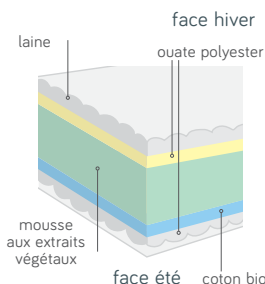

Sommier junior

I. Sommier à lattes. 20 lattes multiplis. Cadre métal laqué Epoxy. Dim. 88 x 188 cm, épaisseur 5 cm. Pour couchage 90 x 190 cm. **Garantie 5 ans.**

Acier chromé 467.2980
79,95€• | prix club 69,95€•

Lot de 4 pieds

J. Adaptables sur tous les sommiers à lattes avec cadre métallique. Forme ronde. En métal. Hauteur : 22 cm. Gris 467.4818 29,95€ | prix club 24,95€