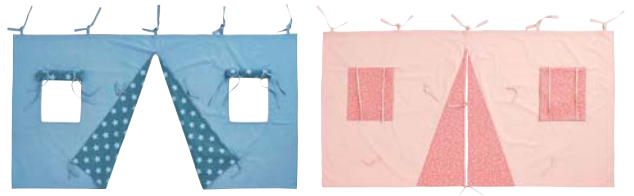

E. Rideau tente 54€95 | prix club 47€95