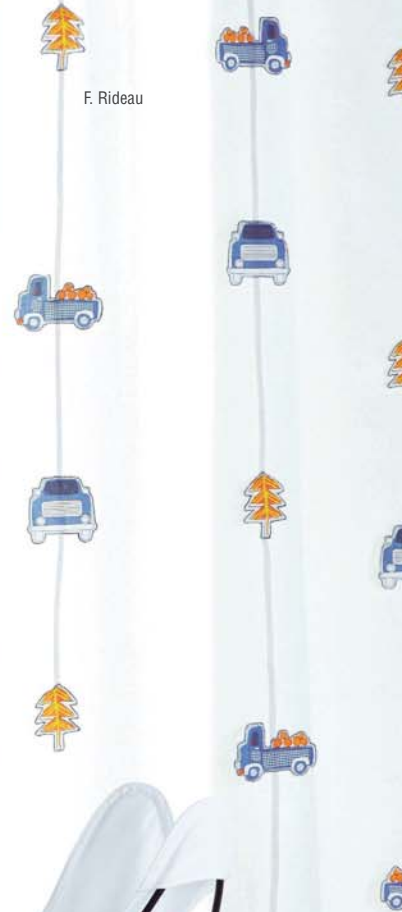

G. Bibliothèque 149€
prix club 129€

F. Rideau

H. Coussin 19€95