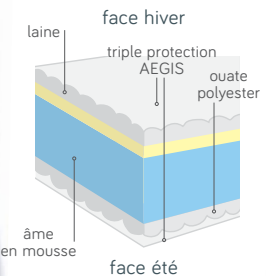

100 (100x120 cm) 37,95€ | **prix club 32,95€**

141 (140x150 cm) 42,95€ | **prix club 35,95€**

140 (140x200 cm) 59,95€ | **prix club 52,95€**

200 (200x200 cm) 84,95€ | **prix club 74,95€**

Couettes 4 saisons

Blanc 467.3005

140 (140x200 cm) 79,95€ | **prix club 69,95€**

200 (200x200 cm) 109,95€ | **prix club 89,95€**

Matelas confort équilibré

I. Coutil 75% polyester, 25% polypropylène traité anti-acariens. Ame en mousse 25 kg/m³. Face été en ouate de polyester (200 g/m²) ; Face hiver en laine (150 g/m²) + ouate de polyester (200 g/m²). **Matelas bébé :** épaisseur 12 cm. **Matelas enfant :** épaisseur 14 cm. Taille 90x140 + 50 cm : matelas 2 parties (voir schéma ci-dessous) spécialement adapté aux lits évolutifs. **Fabrication française. Garantie 5 ans.**

Matelas bébé, blanc 467.2688

060 (60x120 cm) 99,95€ | **prix club 89,95€**

Matelas enfant, blanc 467.2718

090 (90x190 cm) ; 092 (90x200 cm) 169€ | **prix club 149€**

Matelas enfant spécial lit évolutif, blanc 512.7035

089 (90x140 + 50 cm) 179€ | **prix club 159€**

Alèse éponge

J. Côté dormeur et bandeau en éponge 75% coton, 25% polyester (170 g/m²). Face imperméabilisée par enduction polyuréthane. Coins élastiqués bien emboîtants. Blanc 468.6212

040 (40x80 cm) 11,95€ | **prix club 9,95€**

060 (60x120 cm) 17,95€ | **prix club 14,95€**

070 (70x140 cm) 22,95€ | **prix club 18,95€**

089 (90x140 cm) 27,95€ | **prix club 22,95€**

090 (90x190 cm) 29,95€ | **prix club 24,95€**

092 (90x200 cm) 29,95€ | **prix club 24,95€**