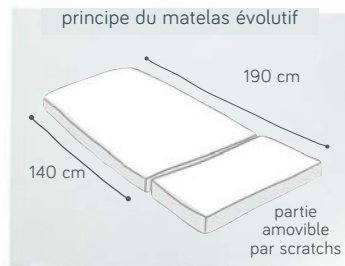

• Eco-participation incluse, montant sur vertbaudet.fr

Le matelas livré chez vous (voir conditions sur vertbaudet.fr)