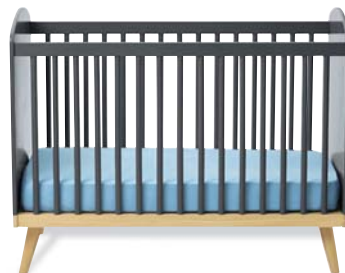

COLLECTION CONFETTI

*Esprit nature et couleurs délicates
pour cette gamme de mobilier aux lignes tendres.
Une alliance de bois et de coloris tendance
pour des songes d'enfants tout doux...*