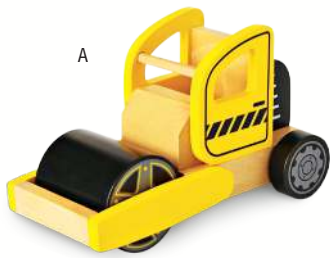

# PETIT PAPA (NOËL)

Landau  
évolutif **58€99**  
club **49€99**

Chariot établi **58€99**

**club** **49€99**

En bois.

A

C

B