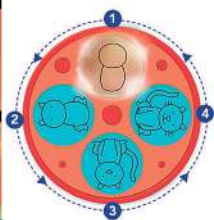

# AU TABLEAU !

C

D

**A. Tableau triptyque.** Dès 3 ans. En bois. Dim. fermé : 57 x 46 cm. Multicolore • 47,99€ | club 39,99€

**B. Dessineo Atelier Peinture NATHAN.** Dès 4 ans. En plastique. Bleu • 34,99€