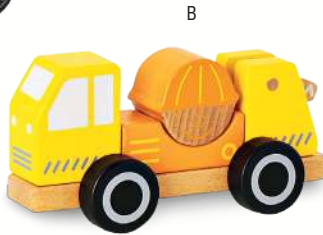

# PETIT PAPA (NOËL)

Landau  
évolutif **58€99**  
club **49€99**

Chariot établi **58€99**

**club** **49€99**

En bois.

A

C

B