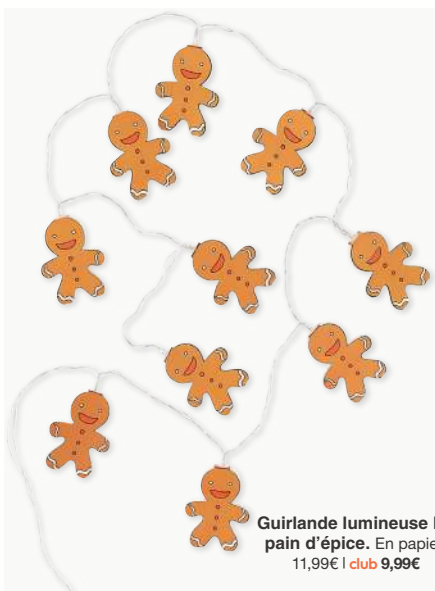

**C. Dessineo Atelier Dessin NATHAN.** Dès 4 ans. En plastique. Bleu • 34,99€

**D. Chevalet d'éveil portable HAPE** Dès 3 ans. En bois. Multicolore • 119,99€

A découvrir en magasin et sur [vertbaudet.fr](http://vertbaudet.fr)

# JOYEUX

Ballons  
Joyeux Noël 11€99

club 9€99  
En mylar.

NOËL

DÉCORER,  
ILLUMINER,  
S'ÉMERVEILLER!

**Guirlande lumineuse Mr pain d'épice.** En papier.  
11,99€ | club 9,99€

**Les 3 boules de Noël.** En plastique.  
Multicolore • 15,99€ | club 12,99€