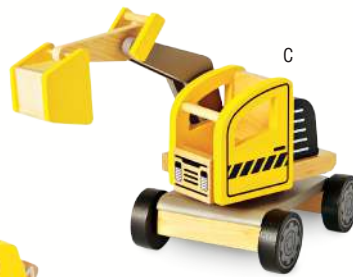

# PETIT PAPA (NOËL)

Landau  
évolutif **58€99**  
club **49€99**

Chariot établi **58€99**

**club** **49€99**

En bois.

A

C

B